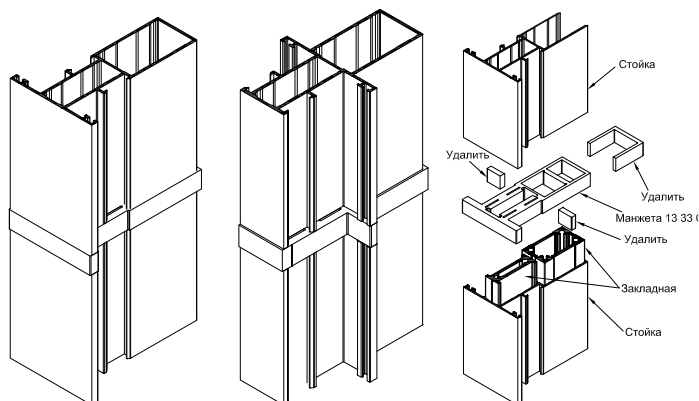

## НОВЫЕ ЭЛЕМЕНТЫ ГЕРМЕТИЗАЦИИ БАЛКОННЫХ И ВИТРАЖНЫХ КОНСТРУКЦИЙ

Уважаемые партнеры!

С целью улучшения качества герметизации конструкций с использованием системы IP 45, Научно-техническим центром INICIAL были разработаны и изготовлены новые элементы: **манжета 13 33 02** для герметизации Т-образного соединения стоек и **манжета 13 33 03** для линейного соединения стоек. Опытная сборка и тестирование новых элементов показали хорошие результаты, уровень герметизации достиг 100%. При этом, установка элементов - максимально проста и не требует дополнительного оборудования.

Вопрос герметизации конструкций - один из самых актуальных при реализации остекления без термо-разрыва. Грамотное, технически проработанное решение водоотвода в системе INICIAL IP 45 - важный пункт в качестве и надежности всей конструкции.