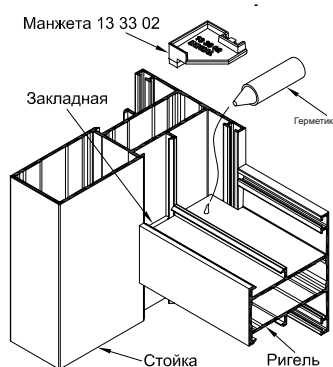

INICIAL[®]

systems

НОВЫЕ
ТЕПЛОСБЕРЕГАЮЩИЕ
ALU - СИСТЕМЫ
www.inicial.ru

Информационное письмо № 04/02/12

НОВЫЕ ЭЛЕМЕНТЫ ГЕРМЕТИЗАЦИИ БАЛКОННЫХ И ВИТРАЖНЫХ КОНСТРУКЦИЙ

Уважаемые партнеры!

С целью улучшения качества герметизации конструкций с использованием системы IP 45, Научно-техническим центром INICIAL были разработаны и изготовлены новые элементы: **манжета 13 33 02** для герметизации Т-образного соединения стоек и **манжета 13 33 03** для линейного соединения стоек. Опытная сборка и тестирование новых элементов показали хорошие результаты, уровень герметизации достиг 100%. При этом, установка элементов - максимально проста и не требует дополнительного оборудования.

Вопрос герметизации конструкций - один из самых актуальных при реализации остекления без терморазрыва. Грамотное, технически проработанное решение водоотвода в системе INICIAL IP 45 - важный пункт в качестве и надежности всей конструкции.