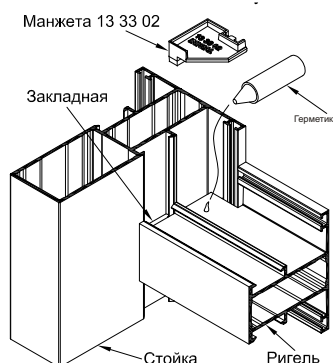

## НОВЫЕ ЭЛЕМЕНТЫ ГЕРМЕТИЗАЦИИ БАЛКОННЫХ И ВИТРАЖНЫХ КОНСТРУКЦИЙ

Уважаемые партнеры!

С целью улучшения качества герметизации конструкций с использованием системы IP 45, Научно-техническим центром INICIAL были разработаны и изготовлены новые элементы: **манжета 13 33 02** для герметизации Т-образного соединения стоек и **манжета 13 33 03** для линейного соединения стоек. Опытная сборка и тестирование новых элементов показали хорошие результаты, уровень герметизации достиг 100%. При этом, установка элементов - максимально проста и не требует дополнительного оборудования.

Вопрос герметизации конструкций - один из самых актуальных при реализации остекления без термо-разрыва. Грамотное, технически проработанное решение водоотвода в системе INICIAL IP 45 - важный пункт в качестве и надежности всей конструкции.