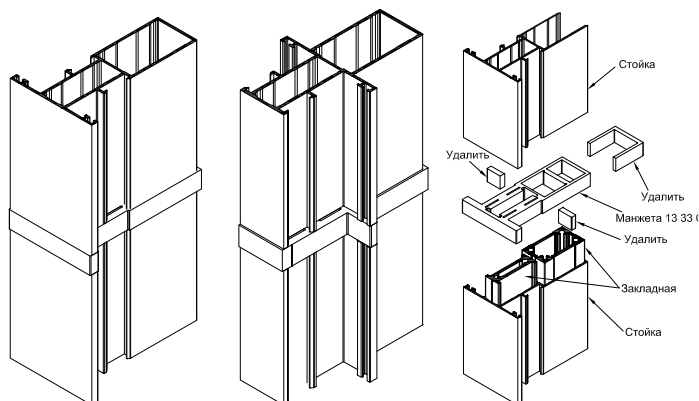

IP 45 РАМНОЕ ОСТЕКЛЕНИЕ

ЛЕГКОСТЬ ПЕРЕРАБОТКИ И МОНТАЖА

- БАЛКОННЫЕ ОГРАЖДЕНИЯ
- ОКНА ДВЕРИ ПЕРГОРОДКИ
- ВИТРАЖНОЕ ОСТЕКЛЕНИЕ