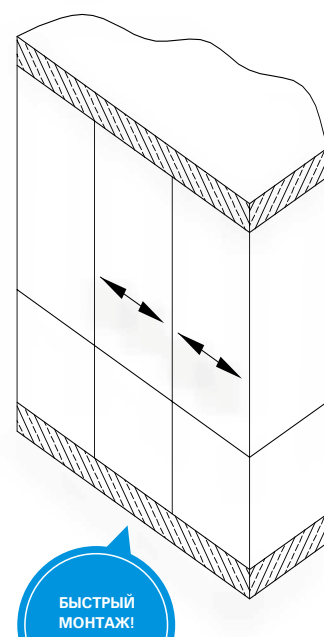

Уважаемые партнеры!

Научно-техническим центром INICIAL выполнено существенное обновление алюминиевой профильной системы ISL. Теперь есть техническая возможность выполнения балконного остекления **от перекрытия до перекрытия**. Такой вид остекления стал доступен благодаря новым усиленным стойкам 04 02 13 и 04 02 14 с высокими показателями сопротивления ветровым нагрузкам.

Существенно улучшают конструктивные и статические свойства конструкции новые адаптеры 04 03 07 и 04 03 08, новые закладные 04 06 02 и 04 06 03.

Алюминиевая профильная ISL предназначена для изготовления балконных конструкций высокой степени надежности и комфорта. Система позволяет создавать конструкции с раздвижными, распашными и глухими створками, а также их всевозможные сочетания. При этом, количество створок, их ширина и высота может быть любым, в зависимости от заданного архитектурного решения и от норм строительной физики.

Специальные профили-ограничители полностью исключают вероятность перемещения створки вверх и её выпадение при порывах ветра! Минимальная ширина профиля позволяет достигать высокого проникновения света в помещение. Реализована возможность осуществления соединения секций под любым углом и установка антимоскитной сетки.