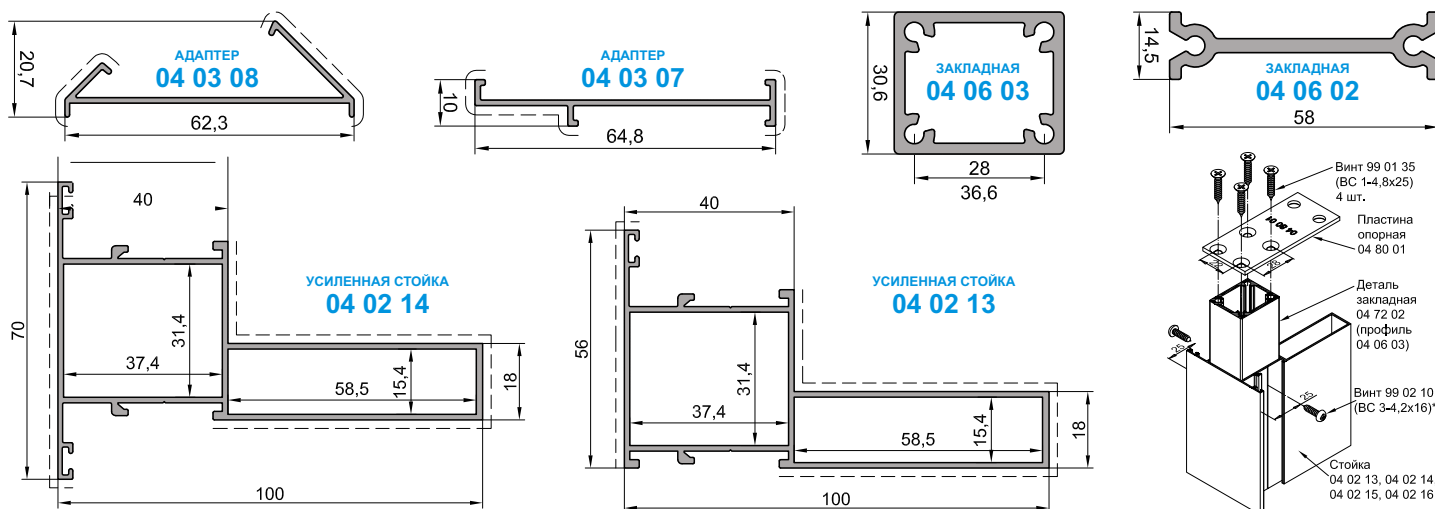

ISL РАЗДВИЖНЫЕ КОНСТРУКЦИИ
НОВЫЕ ВОЗМОЖНОСТИ В БАЛКОННОМ ОСТЕКЛЕНИИ

- БАЛКОННЫЕ ОГРАЖДЕНИЯ
- ДЛИТЕЛЬНАЯ ЭКСПЛУАТАЦИЯ
- ЛЕГКОСТЬ СБОРКИ